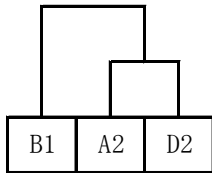

R3年度 苫小牧地区秋季大会組み合わせ

◎参加チーム

男子・・・白老 錦岡 澄川 日新 糸井 北星

13チーム リトバイ 緑小 美園 拓勇 沼ノ端 富川 浦河静内

女子・・・萩野日新 錦岡 澄川 北星 糸井

11チーム 静内 美園 明野 拓勇 沼ノ端 若草

※勝ち点と同じときの順位決定はゴールアベレージ（総得点÷総失点）で判断する

シード権 男子・・・Aブロック → 北星 Bブロック → 拓勇 Cブロック → 沼ノ端

女子・・・Eブロック → 明野 Fブロック → 沼ノ端 Gブロック → 北星

・男子1次予選

Aブロック

	北星	緑小	美園
北星			
緑小			
美園			

Bブロック

	拓勇	糸井	澄川
拓勇			
糸井			
澄川			

Cブロック

	沼ノ端	白老	リトバイ
沼ノ端			
白老			
リトバイ			

Dブロック

・男子2次予選

Hブロック

Iブロック

Jブロック

男子決勝リーグ

	A	B	C
A			
B			
C			

・女子予選リーグ