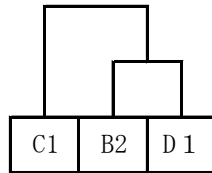

R3年度 苫小牧地区秋季大会組み合わせ

◎参加チーム

男子・・・白老 錦岡 澄川 日新 糸井 北星

13チーム リトバイ 緑小 美園 拓勇 沼ノ端 富川 浦河静内

女子・・・萩野日新 錦岡 澄川 北星 糸井

11チーム 静内 美園 明野 拓勇 沼ノ端 若草

※勝ち点と同じときの順位決定はゴールアベレージ（総得点÷総失点）で判断する

シード権 男子・・・Aブロック → 北星 Bブロック → 拓勇 Cブロック → 沼ノ端

女子・・・Eブロック → 明野 Fブロック → 沼ノ端 Gブロック → 北星

・男子1次予選

Aブロック

	北星	緑小	美園
北星			
緑小			
美園			

Bブロック

	拓勇	糸井	澄川
拓勇			
糸井			
澄川			

Cブロック

	沼ノ端	白老	リトバイ
沼ノ端			
白老			
リトバイ			

Dブロック

・男子2次予選

Hブロック

Iブロック

Jブロック

男子決勝リーグ

	A	B	C
A			
B			
C			

・女子予選リーグ