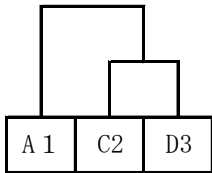

R3年度 苫小牧地区秋季大会組み合わせ

◎参加チーム

男子・・・白老 錦岡 澄川 日新 糸井 北星

13チーム リトバイ 緑小 美園 拓勇 沼ノ端 富川 浦河静内

女子・・・萩野日新 錦岡 澄川 北星 糸井

11チーム 静内 美園 明野 拓勇 沼ノ端 若草

※勝ち点と同じときの順位決定はゴールアベレージ（総得点÷総失点）で判断する

シード権 男子・・・Aブロック → 北星 Bブロック → 拓勇 Cブロック → 沼ノ端

女子・・・Eブロック → 明野 Fブロック → 沼ノ端 Gブロック → 北星

・男子1次予選

Aブロック

	北星	緑小	美園
北星			
緑小			
美園			

Bブロック

	拓勇	糸井	澄川
拓勇			
糸井			
澄川			

Cブロック

	沼ノ端	白老	リトバイ
沼ノ端			
白老			
リトバイ			

Dブロック

・男子2次予選

Hブロック

Iブロック

Jブロック

男子決勝リーグ

	A	B	C
A			
B			
C			

・女子予選リーグ