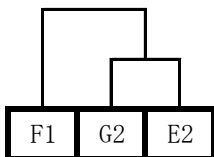

※春季大会の1位～3位まではシード権を与える。

・男子1次予選

Aブロック

	沼ノ端	澄川	日新
1	沼ノ端		
2	澄川		
3	日新		

Bブロック

	富川	静内	錦岡
1	富川		
2	静内		
3	錦岡		

Cブロック

	北星	美園	緑小
1	北星		
2	美園		
3	緑小		

男子決勝リーグ

	I1	J1	K1
I1			
J1			
K1			

・女子1次予選

Eブロック

	拓勇	萩野	日新
1	拓勇		
2	萩野		
3	日新		

Fブロック

	北星	明野	糸井
1	北星		
2	明野		
3	糸井		

Gブロック

	錦岡	美園	沼ノ端
1	錦岡		
2	美園		
3	沼ノ端		

Hブロック

	静内	澄川	若草
1	静内		
2	澄川		
3	若草		

女子2次予選

Lブロック

Mブロック

Nブロック

4位決定戦

※2次予選各ブロック2位のチームによる
 組合せ抽選

女子決勝リーグ

	L1	M1	N1
L1			
M1			
N1			