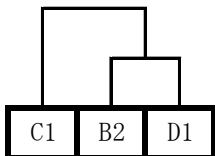

※春季大会の1位～3位まではシード権を与える。

・男子1次予選

Aブロック

	沼ノ端	澄川	日新
1	沼ノ端		
2	澄川		
3	日新		

Bブロック

	富川	静内	錦岡
1	富川		
2	静内		
3	錦岡		

Cブロック

	北星	美園	緑小
1	北星		
2	美園		
3	緑小		

Dブロック

	白老刈	拓勇	糸井
1	白老刈		
2	拓勇		
3	糸井		

・男子2次予選

Iブロック

Jブロック

Kブロック

4位決定戦

※2次予選各ブロック2位のチームによる
 組合せ抽選

男子決勝リーグ

	I1	J1	K1
I1			
J1			
K1			

・女子1次予選

Eブロック

	拓勇	萩野	日新
1	拓勇		
2	萩野		
3	日新		

Fブロック

	北星	明野	糸井
1	北星		
2	明野		
3	糸井		

Gブロック