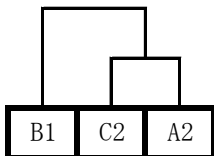

※春季大会の1位～3位まではシード権を与える。

・男子1次予選

Aブロック

	沼ノ端	澄川	日新
1	沼ノ端		
2	澄川		
3	日新		

Bブロック

	富川	静内	錦岡
1	富川		
2	静内		
3	錦岡		

Cブロック

	北星	美園	緑小
1	北星		
2	美園		
3	緑小		

Dブロック

	白老刈	拓勇	糸井
1	白老刈		
2	拓勇		
3	糸井		

・男子2次予選

Iブロック

Jブロック

Kブロック

4位決定戦

※2次予選各ブロック2位のチームによる
 組合せ抽選

男子決勝リーグ

	I1	J1	K1
I1			
J1			
K1			

・女子1次予選

Eブロック

	拓勇	萩野	日新
1	拓勇		
2	萩野		
3	日新		

Fブロック

	北星	明野	糸井
1	北星		
2	明野		
3	糸井		

Gブロック