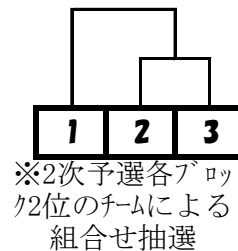

R4年度 苫小牧地区U12秋季大会組み合わせ

◎参加チーム

男子・・・白老・リトバイ 錦岡 澄川 日新 糸井 北星
 12チーム 富川 美園 沼ノ端 静内 緑小 拓勇
 女子・・・萩野 錦岡 日新 北星 糸井 澄川
 12チーム 静内 美園 明野 拓勇 沼ノ端 若草

※1次予選、決勝リーグの勝ち点と同じときの順位決定はゴールアベレージ（総得点÷総失点）で判断する
 2次予選のトーナメントは勝敗が付くまで延長戦を行う。
 ※春季大会の1位～3位まではシード権を与える。

	白老	拓勇	糸井
1	白老		
2	拓勇		
3	糸井		

・男子2次予選

Iブロック

Jブロック

Kブロック

4位決定戦

男子決勝リーグ

	I1	J1	K1
I1			
J1			
K1			

・女子1次予選

Eブロック

	拓勇	萩野	日新
1	拓勇		
2	萩野		
3	日新		

Fブロック

	北星	明野	糸井
1	北星		
2	明野		
3	糸井		

Gブロック

	錦岡	美園	沼ノ端
1	錦岡		
2	美園		
3	沼ノ端		

Hブロック

	静内	澄川	若草
1	静内		
2	澄川		
3	若草		

女子2次予選

Lブロック

Mブロック

Nブロック

4位決定戦

女子決勝リーグ

	L1	M1	N1
L1			
M1			
N1			