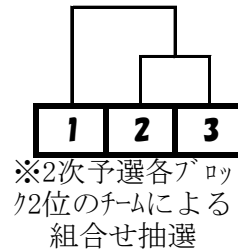

R4年度 苫小牧地区U12秋季大会組み合わせ

◎参加チーム

男子・・・白老・リトバイ 錦岡 澄川 日新 糸井 北星
 12チーム 富川 美園 沼ノ端 静内 緑小 拓勇
 女子・・・萩野 錦岡 日新 北星 糸井 澄川
 12チーム 静内 美園 明野 拓勇 沼ノ端 若草

※1次予選、決勝リーグの勝ち点と同じときの順位決定はゴールアベレージ（総得点÷総失点）で判断する
 2次予選のトーナメントは勝敗が付くまで延長戦を行う。
 ※春季大会の1位～3位まではシード権を与える。

	白老	拓勇	糸井
1	白老		
2	拓勇		
3	糸井		

・男子2次予選

Iブロック

Jブロック

Kブロック

4位決定戦

男子決勝リーグ

	I1	J1	K1
I1			
J1			
K1			