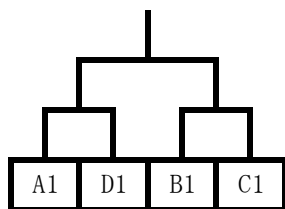

Eブロック

Fブロック

R4年度 苫小牧地区U12冬季大会組み合わせ

◎参加チーム

男子・・・白老・リトパイ 錦岡 澄川 日新 糸井 北星

12チーム 富川 美園 沼ノ端 静内 緑小 拓勇

女子・・・萩野 錦岡 日新 北星 糸井 澄川

13チーム 静内 美園 明野 拓勇A 拓勇B 沼ノ端 若草

※予選リーグ勝ち点と同じときの順位決定はゴールアベレージ（総得点÷総失点）で判断する

準決勝・決勝・3位決定戦は勝敗が付くまで延長戦を行う。

※全チームフリー抽選で組合せを決定する。

・男子予選リーグ

Aブロック

	緑小	北星	錦岡
緑小			
北星			
錦岡			

Bブロック

	澄川	糸井	静内
澄川			
糸井			
静内			

Cブロック

	日新	白・リト	拓勇
日新			
白・リト			
拓勇			

Dブロック

	沼ノ端	富川	美園
沼ノ端			
富川			
美園			

・男子準決勝・決勝

・男子3位決定戦