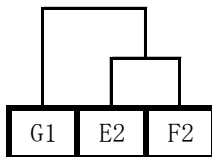

※春季大会の1位～3位までのチームにはシード権を与える。

男子：沼ノ端(Aブロック)、HOOP(Bブロック)、北星(Cブロック)

女子：若草(Eブロック)、拓凌(Fブロック)、糸井(Gブロック)

・男子1次予選

Aブロック

	沼ノ端	澄川(オ)	緑小
沼ノ端			
澄川(オ)			
緑小			

Bブロック

	HOOP	美園	糸井
HOOP			
美園			
糸井			

男子決勝リーグ

	I1	J1	K1
I1			
J1			
K1			

・女子1次予選

Eブロック

	若草	錦岡	萩野
若草			
錦岡			
萩野			

Fブロック

	拓凌	美園明野	北星
拓凌			
美園明野			
北星			

Gブロック

女子2次予選

Lブロック

Mブロック

Nブロック

4位決定戦

※2次予選各ブロック
2位のチームによる組
合せ抽選

女子決勝リーグ

	L1	M1	N1
L1			
M1			
N1			