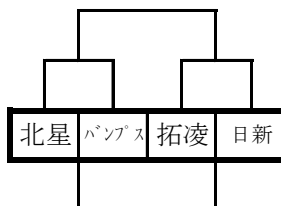

R5年度 苫小牧地区U12秋季大会組み合わせ

◎参加チーム

男子・・・白老・白バイ 錦岡 澄川(オ) 日新 糸井 北星 拓凌
 14チーム 富川 美園 沼ノ端 静内 緑小 HOOP バンブス
 女子・・・萩野 錦岡 澄川 北星 糸井
 10チーム 静内 若草 明野・美園 拓凌 沼ノ端

※1次予選、決勝リーグの勝ち点と同じときの順位決定はゴールアベレージ（総得点÷総失点）で判断する

2次予選のトーナメントは勝敗が付くまで延長戦を行う。

※春季大会の1位～3位までのチームにはシード権を与える。

男子：沼ノ端(Aブロック)、HOOP(Bブロック)、北星(Cブロック)

女子：若草(Eブロック)、拓凌(Fブロック)、糸井(Gブロック)

・男子1次予選

Aブロック

	沼ノ端	澄川(オ)	緑小
沼ノ端			
澄川(オ)			
緑小			

Bブロック

	HOOP	美園	糸井
HOOP			
美園			
糸井			

Cブロック

Dブロック

・男子2次予選

Iブロック

Jブロック

Kブロック

4位決定戦

※2次予選各ブロック
2位のチームによる組
合せ抽選