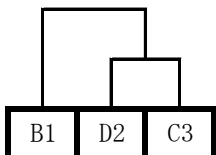

※春季大会の1位～3位までのチームにはシード権を与える。

男子：沼ノ端(Aブロック)、HOOP(Bブロック)、北星(Cブロック)

女子：若草(Eブロック)、拓凌(Fブロック)、糸井(Gブロック)

・男子1次予選

Aブロック

	沼ノ端	澄川(オ)	緑小
沼ノ端			
澄川(オ)			
緑小			

Bブロック

	HOOP	美園	糸井
HOOP			
美園			
糸井			

Cブロック

Dブロック

・男子2次予選

Iブロック

Jブロック

Kブロック

4位決定戦

※2次予選各ブロック
2位のチームによる組
合せ抽選

男子決勝リーグ

	I1	J1	K1
I1			
J1			
K1			

・女子1次予選

Eブロック

	若草	錦岡	萩野
若草			
錦岡			
萩野			

Fブロック

	拓凌	美園明野	北星
拓凌			
美園明野			
北星			

Gブロック