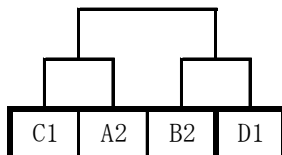

※春季大会の1位～3位までのチームにはシード権を与える。

男子：沼ノ端(Aブロック)、HOOP(Bブロック)、北星(Cブロック)

女子：若草(Eブロック)、拓凌(Fブロック)、糸井(Gブロック)

・男子1次予選

Aブロック

	沼ノ端	澄川(オ)	緑小
沼ノ端			
澄川(オ)			
緑小			

Bブロック

	HOOP	美園	糸井
HOOP			
美園			
糸井			

Cブロック

Dブロック

・男子2次予選

Iブロック

Jブロック

Kブロック

4位決定戦

※2次予選各ブロック
2位のチームによる組
合せ抽選

男子決勝リーグ

	I1	J1	K1
I1			
J1			
K1			

・女子1次予選

Eブロック

	若草	錦岡	萩野
若草			
錦岡			
萩野			

Fブロック

	拓凌	美園明野	北星
拓凌			
美園明野			
北星			

Gブロック