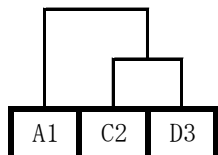

※春季大会の1位～3位までのチームにはシード権を与える。

男子：沼ノ端(Aブロック)、HOOP(Bブロック)、北星(Cブロック)

女子：若草(Eブロック)、拓凌(Fブロック)、糸井(Gブロック)

・男子1次予選

Aブロック

	沼ノ端	澄川(オ)	緑小
沼ノ端			
澄川(オ)			
緑小			

Bブロック

	HOOP	美園	糸井
HOOP			
美園			
糸井			

Cブロック

Dブロック

・男子2次予選

Iブロック

Jブロック

Kブロック

4位決定戦

※2次予選各ブロック
2位のチームによる組
合せ抽選

男子決勝リーグ

	I1	J1	K1
I1			
J1			
K1			

・女子1次予選

Eブロック

	若草	錦岡	萩野
若草			
錦岡			
萩野			

Fブロック

	拓凌	美園明野	北星
拓凌			
美園明野			
北星			

Gブロック